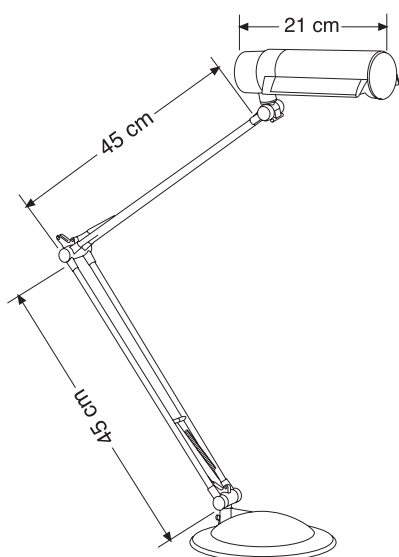

Art. Nr. 988

Tischleuchte mit Doppelarm in funktionalem, zeitlosen Design.

Table lamp with double arm in timeless, functional design.

Art. Nr.: 988

Material: Kunststoff

Leuchtmittelart: Energiesparlampe

Socket: 230 V / TC-TSE 20 W / E27

Lichtstrom: 1160 lm

Beleuchtungsstärke, Abstand in cm: ca. 1250 lux - 45 cm

Mittlere Nennlebensdauer: 10.000 h

Farbtemperatur: 2.700 K

Zertifikate: CE / GS

Farbe: -11 (Silber / Anthrazit)

Lieferung erfolgt ohne Lichtquelle.

Art. No: 988

material: plastic

type of bulb: energy saving lamp

socket: 230 V / TC-TSE 20 W / E27

luminous flux: 1160 lm

illuminance, distance in cm: ca. 1250 lux - 45 cm

rated life time: 10.000 h

colour temperature: 2.700 K